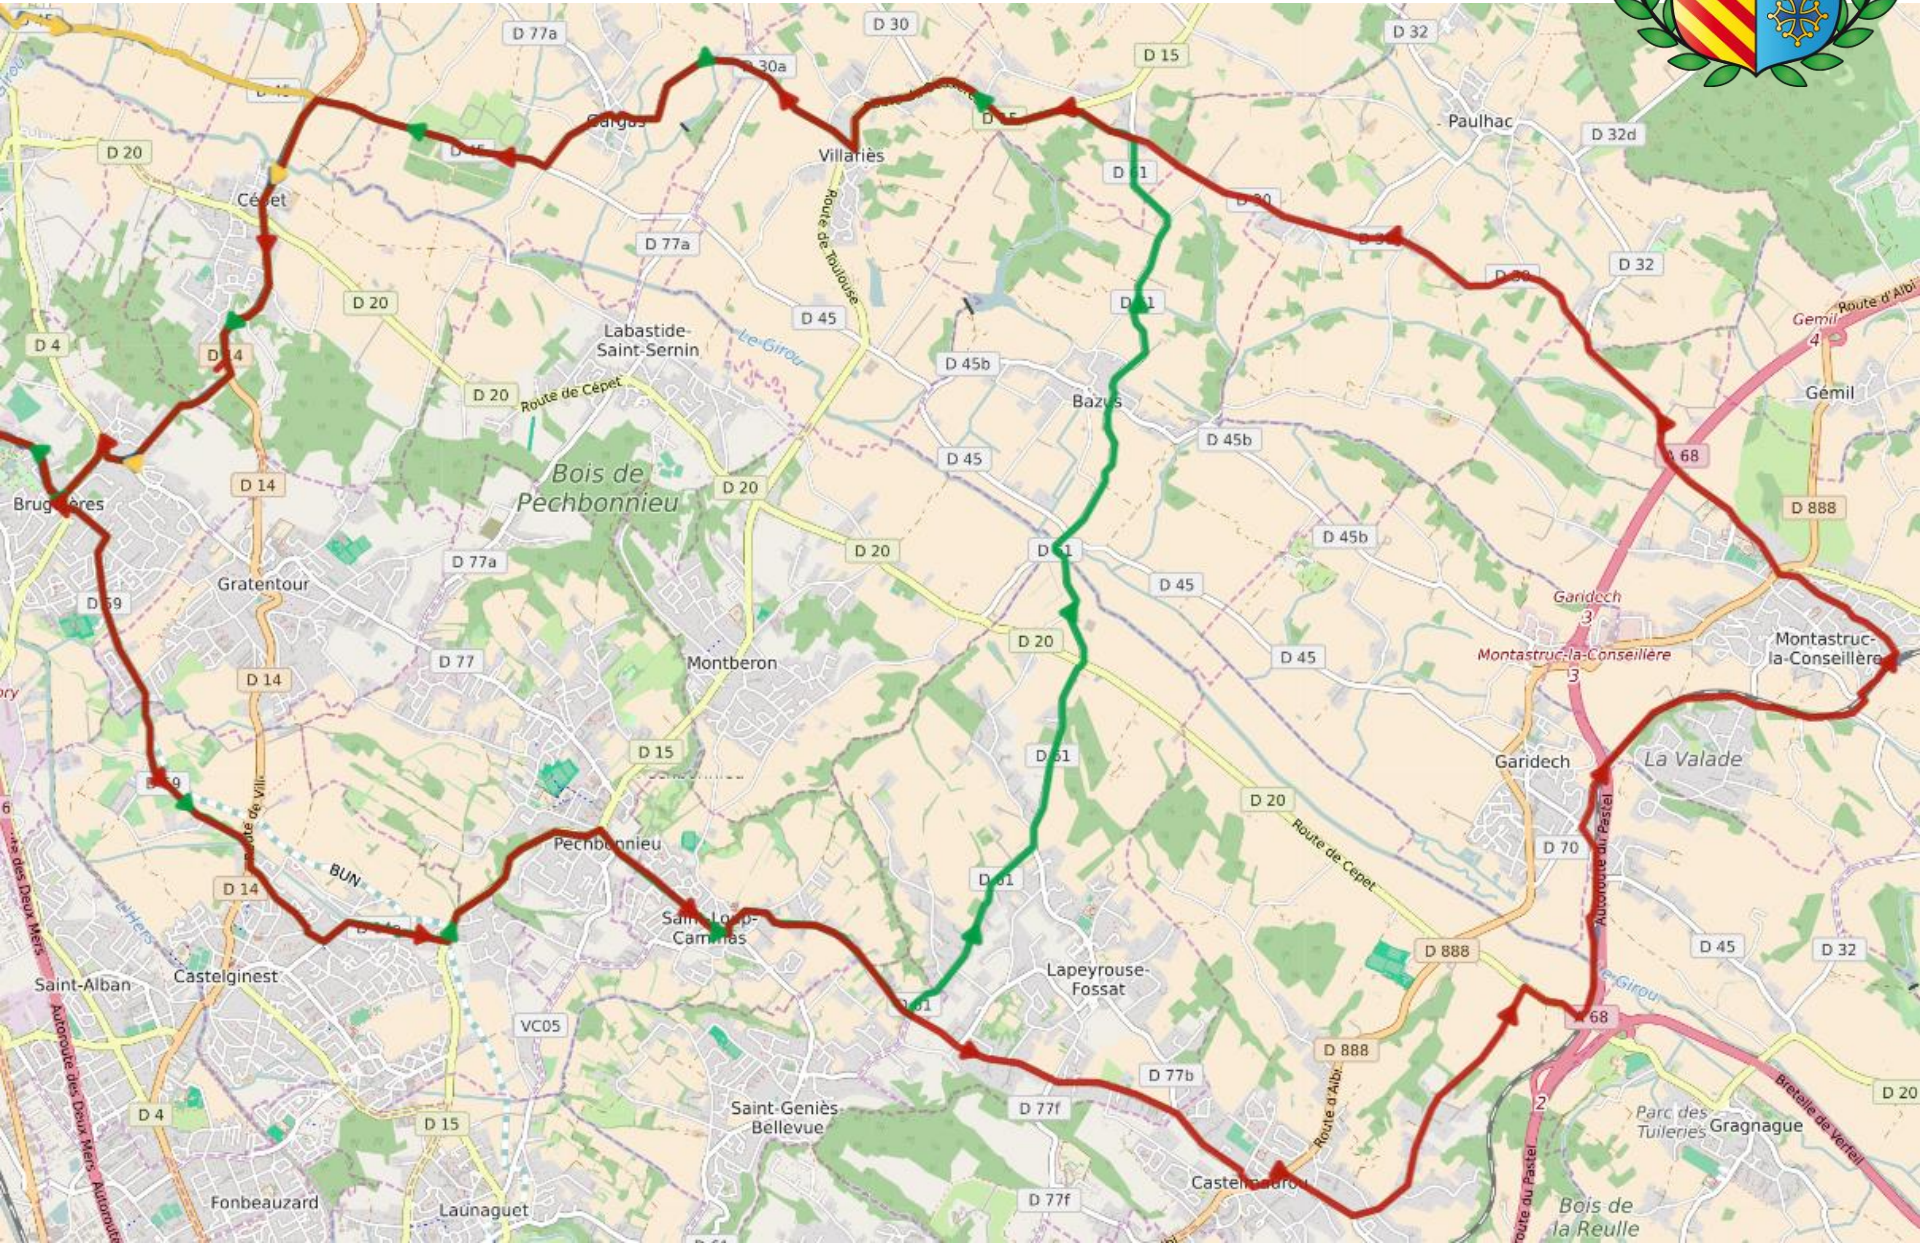

LA BRUGUIEROISE – Dimanche 24 Février 2019

Port du casque obligatoire
SAMU: 15
GENDARMERIE: 17
POMPIERS: 18 ou 112

Contact:
M. BOS – 06.12.77.15.15

ROUGE: 46 KM – 6921688 / 409 D+
BLEU: 43 KM – 9554613 / 249 D+
VERT: 34 KM – 6921719 / 316 D+
JAUNE: 32 KM – 6922315 / 244 D+

DEPART, RAVITAILLEMENT & ARRIVEE
Le Bascala - 12 Rue de la Briqueterie - 31150 Bruguieres

LA BRUGUIEROISE – Dimanche 24 Février 2019

Parcours VERT et ROUGE

N

Impasse du Bocage

Impasse du Gamouna

Le Bascala

Ru de la République

Rue Lac

Impasse des Combes

Rue de la Briqueterie

Avenue du Gamoun

Las Courrades

D4

Allée Xeraco

© 2016 Google

Google Earth