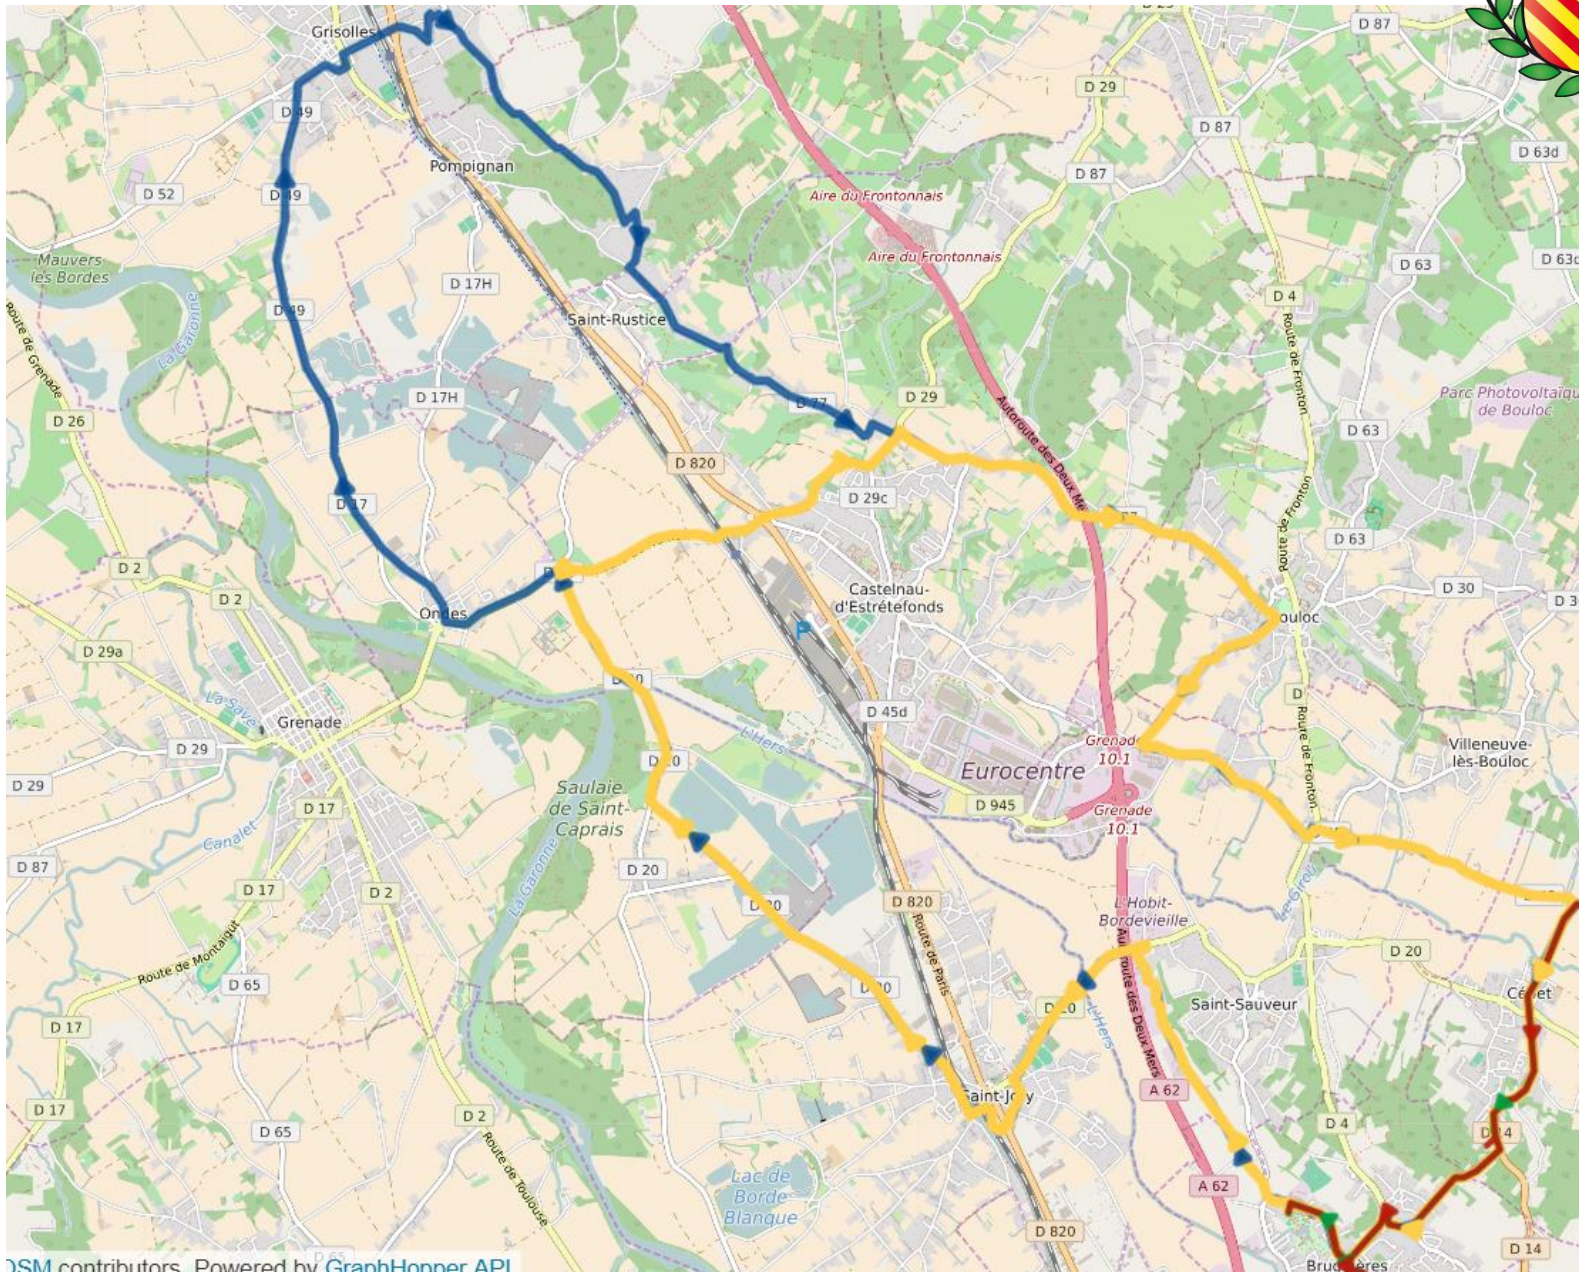

LA BRUGUIEROISE – Dimanche 24 Février 2019

Port du casque obligatoire
SAMU: 15
GENDARMERIE: 17
POMPIERS: 18 ou 112

Contact:
M. BOS – 06.12.77.15.15

ROUGE: 46 KM – 6921688 / 409 D+
BLEU: 43 KM – 9554613 / 249 D+
VERT: 34 KM – 6921719 / 316 D+
JAUNE: 32 KM – 6922315 / 244 D+

DEPART, RAVITAILLEMENT & ARRIVEE
Le Bascala - 12 Rue de la Briqueterie - 31150 Bruguieres

LA BRUGUIEROISE – Dimanche 24 Février 2019

Parcours VERT et ROUGE

N

Impasse du Bocage

Impasse du Gamouna

Le Bascala

Ru de la République

Rue Lac

Impasse des Combes

Rue de la Briqueterie

Avenue du Gamoun

Las Courrades

D4

Allée Xeraco

© 2016 Google

Google Earth